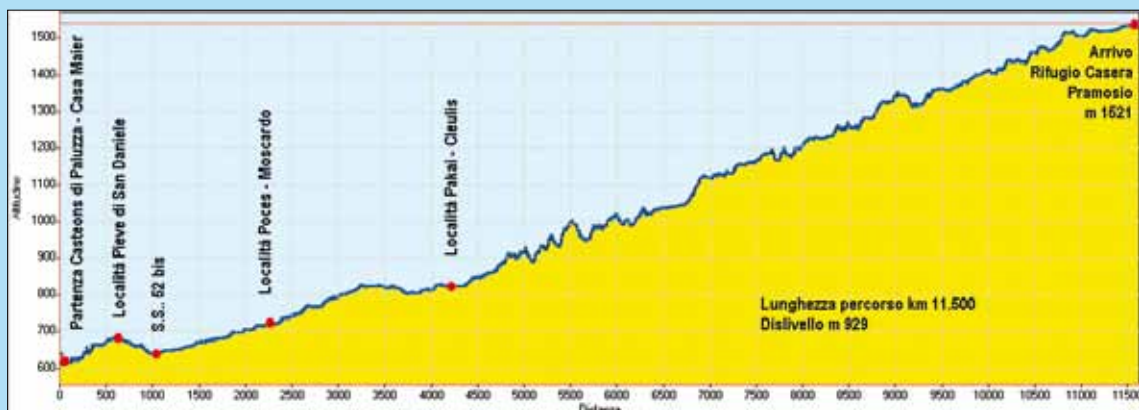

ALTIMETRIA